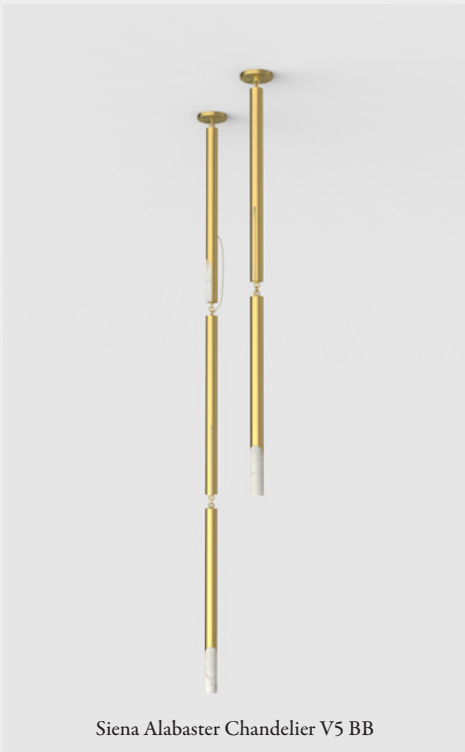

Ponti Alabaster Sconce 2C BN

Ponti Alabaster Sconce 3C BLK

Ponti Alabaster Sconce 3C BN

Ponti Alabaster Sconce 4C BLK

Ponti Alabaster Sconce 4C BN

Ponti Alabaster Sconce 1C BB

Ponti Alabaster Flush Mount BB

Ponti Alabaster Flush Mount 1C BB

Ponti Alabaster Flush Mount 1C BLK

Ponti Alabaster Flush Mount 2C BB

Ponti Alabaster Flush Mount 2C BLK

Ponti Alabaster Flush Mount 3C BB

Ponti Alabaster Flush Mount 3C BLK

Ponti Alabaster Flush Mount 4C BB

Ponti Alabaster Flush Mount 4C BLK

LASTRA

Lastra Alabaster Sconce BLK

Siena Alabaster Pendant V3 BB

Siena Alabaster Pendant V3 BLK

Siena Alabaster Pendant V2 BB

Siena Alabaster Pendant V2 BLK

Siena Alabaster Chandelier V6 BLK

Siena Alabaster Chandelier V9 BB

Siena Alabaster Chandelier V5 BLK

Siena Alabaster Chandelier V5 BB

Siena Alabaster Chandelier V9 BLK

Siena Alabaster Pendant V1 BB

Siena Alabaster Pendant V1 BLK