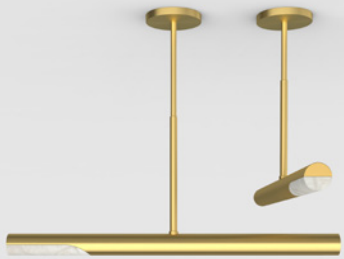

Siena Alabaster Chandelier V6 BLK

Siena Alabaster Chandelier V9 BB

Siena Alabaster Chandelier V5 BLK

Siena Alabaster Chandelier V5 BB

Siena Alabaster Chandelier V9 BLK

Siena Alabaster Pendant V1 BB

Siena Alabaster Pendant V1 BLK

Siena Alabaster Sconce BB

Siena Alabaster Sconce BLK

Siena Alabaster Pendant H1 BB

Siena Alabaster Pendant H1 BLK

Siena Alabaster Pendant H3 BB

Siena Alabaster Pendant H2 BLK

ZONA

Zona Alabaster Pendant BB

Zona Alabaster Pendant BB

Zona Alabaster Pendant BN

Zona Alabaster Flush Mount BB

Zona Alabaster Flush Mount BLK

POPPI

Poppi Alabaster Flush Mount BLK

Poppi Alabaster Flush Mount BB

OUR JOURNEY TO ITALY