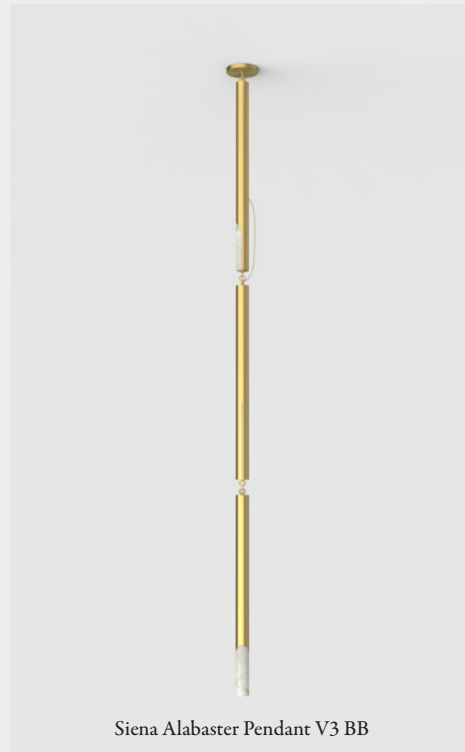

Ponti Alabaster Sconce 2C BN

Ponti Alabaster Sconce 3C BLK

Ponti Alabaster Sconce 3C BN

Ponti Alabaster Sconce 4C BLK

Ponti Alabaster Sconce 4C BN

Ponti Alabaster Sconce 1C BB

Ponti Alabaster Flush Mount BB

Ponti Alabaster Flush Mount 1C BB

Ponti Alabaster Flush Mount 1C BLK

Ponti Alabaster Flush Mount 2C BB

Ponti Alabaster Flush Mount 2C BLK

Ponti Alabaster Flush Mount 3C BB

Ponti Alabaster Flush Mount 3C BLK

Ponti Alabaster Flush Mount 4C BB

Ponti Alabaster Flush Mount 4C BLK

LASTRA

Lastra Alabaster Sconce BLK

Siena Alabaster Pendant V3 BB

Siena Alabaster Pendant V3 BLK

Siena Alabaster Pendant V2 BB

Siena Alabaster Pendant V2 BLK

Siena Alabaster Chandelier V6 BLK

Siena Alabaster Chandelier V9 BB

Siena Alabaster Chandelier V5 BLK

Siena Alabaster Chandelier V5 BB

Siena Alabaster Chandelier V9 BLK

Siena Alabaster Pendant V1 BB

Siena Alabaster Pendant V1 BLK